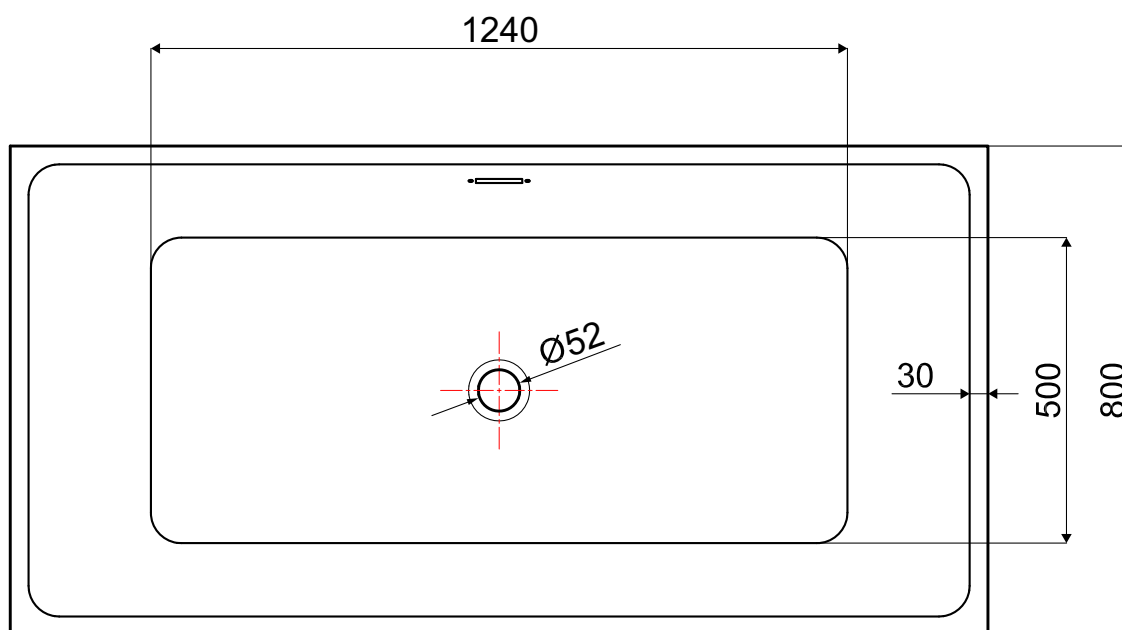

# Wanna wolnostojąca SIENA

nr art. VL.BA104.180

wymiary: 1800x800x720

rysunek techniczny

\* wymiary w mm

Wanny akrylowe wolnostojące / seria B-Line

# Wanna wolnostojąca PISA

nr art. VL.BA106.180

wymiary: 1800x900x580

rysunek techniczny

\* wymiary w mm

Wanny akrylowe wolnostojące / seria B-Line

# Wanna wolnostojąca TRENTO

nr art. VL.BA107.160

wymiary: 1600x800x580

pojemność: 289 L

rysunek techniczny

\* wymiary w mm

Wanny akrylowe wolnostojące / seria B-Line

# Wanna wolnostojąca TRENTO

nr art. VL.BA107.170

wymiary: 1700x800x580

pojemność: 312 L

rysunek techniczny

\* wymiary w mm

Wanny akrylowe wolnostojące / seria B-Line