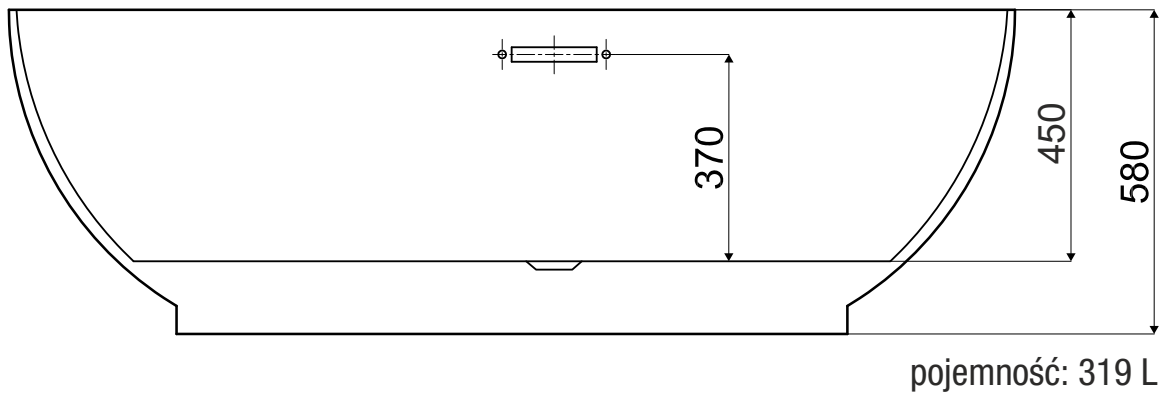

# Wanna wolnostojąca ASTI

nr art.. VL.BA103.170

wymiary: 1700x800x580

pojemność: 269 L

rysunek techniczny

\* wymiary w mm

Wanny akrylowe wolnostojące / seria B-Line

# Wanna wolnostojąca SIENA

nr art. VL.BA104.170

wymiary: 1700x800x720

pojemność: 245 L

rysunek techniczny

\* wymiary w mm

Wanny akrylowe wolnostojące / seria B-Line

# Wanna wolnostojąca SIENA

nr art. VL.BA104.180

wymiary: 1800x800x720

rysunek techniczny

\* wymiary w mm

Wanny akrylowe wolnostojące / seria B-Line

# Wanna wolnostojąca PISA

nr art. VL.BA106.180

wymiary: 1800x900x580

rysunek techniczny

\* wymiary w mm

Wanny akrylowe wolnostojące / seria B-Line