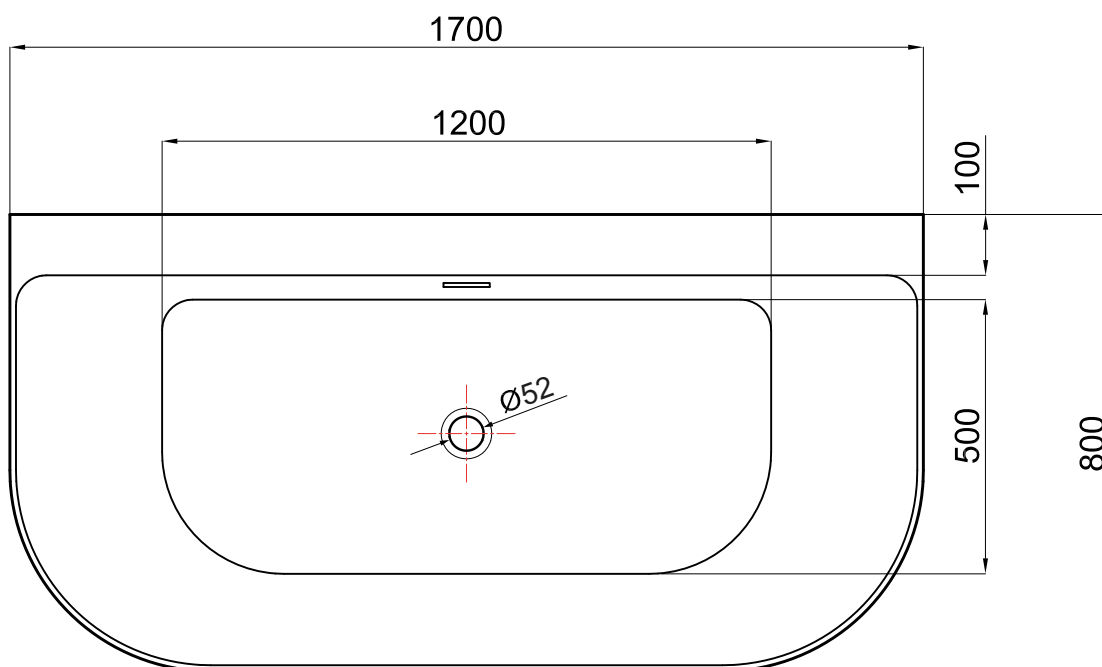

rysunek techniczny

* wymiary w mm

Wanny akrylowe wolnostojące / seria B-Line