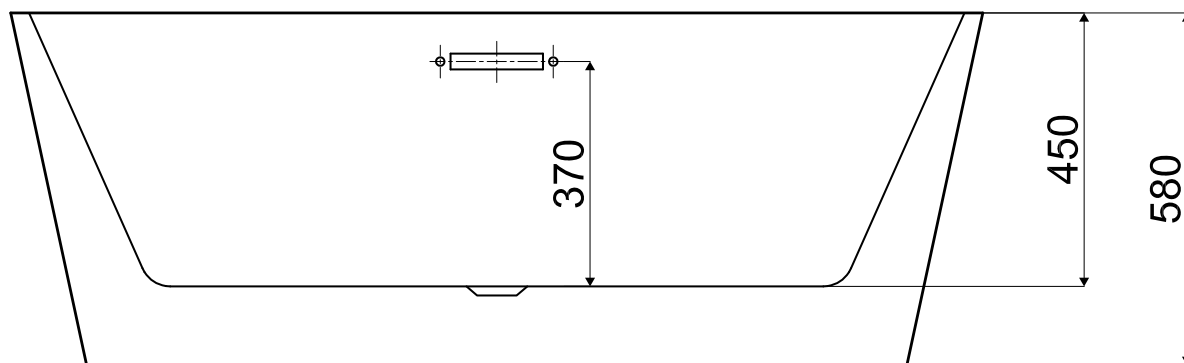

Wanna wolnostojąca TERNI

nr art. VL.BA110.160

wymiary: 1600x800x580

pojemność: 289 L