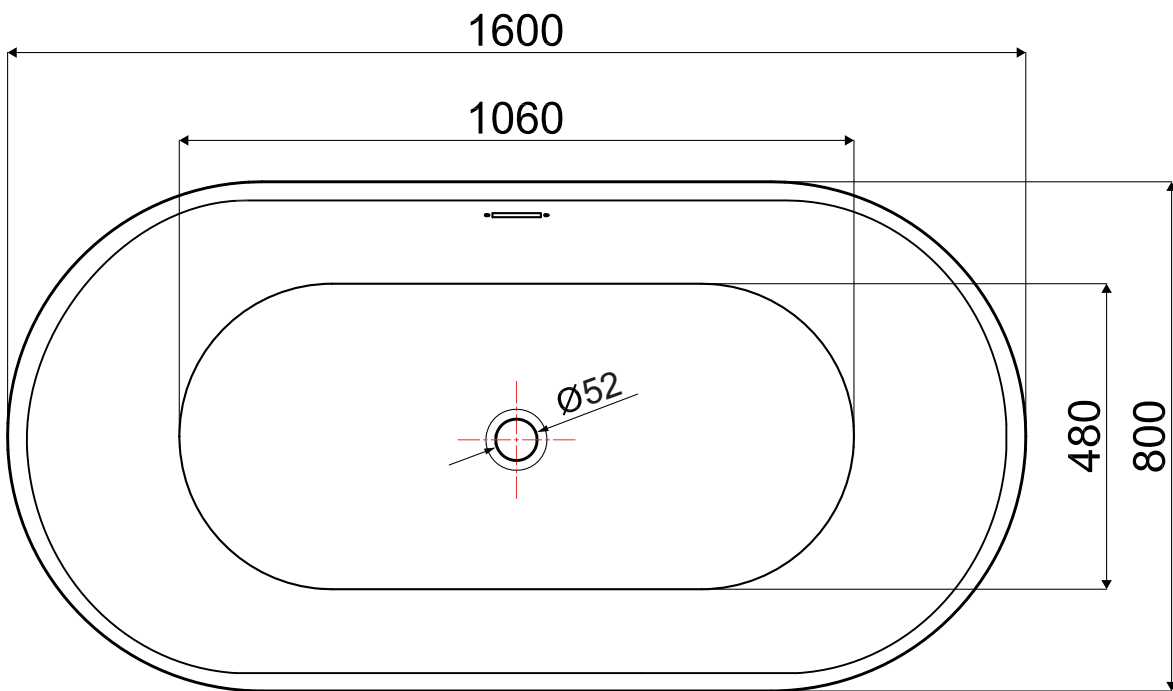

# Wanna wolnostojąca ASTI

nr art. VL.BA103.160

wymiary: 1600x800x580

pojemność: 247 L

rysunek techniczny

\* wymiary w mm

Wanny akrylowe wolnostojące / seria B-Line

# Wanna wolnostojąca ASTI

nr art.. VL.BA103.170

wymiary: 1700x800x580

pojemność: 269 L

rysunek techniczny

\* wymiary w mm

Wanny akrylowe wolnostojące / seria B-Line

# Wanna wolnostojąca SIENA

nr art. VL.BA104.170

wymiary: 1700x800x720

pojemność: 245 L

rysunek techniczny

\* wymiary w mm

Wanny akrylowe wolnostojące / seria B-Line

# Wanna wolnostojąca SIENA

nr art. VL.BA104.180

wymiary: 1800x800x720

rysunek techniczny

\* wymiary w mm

Wanny akrylowe wolnostojące / seria B-Line