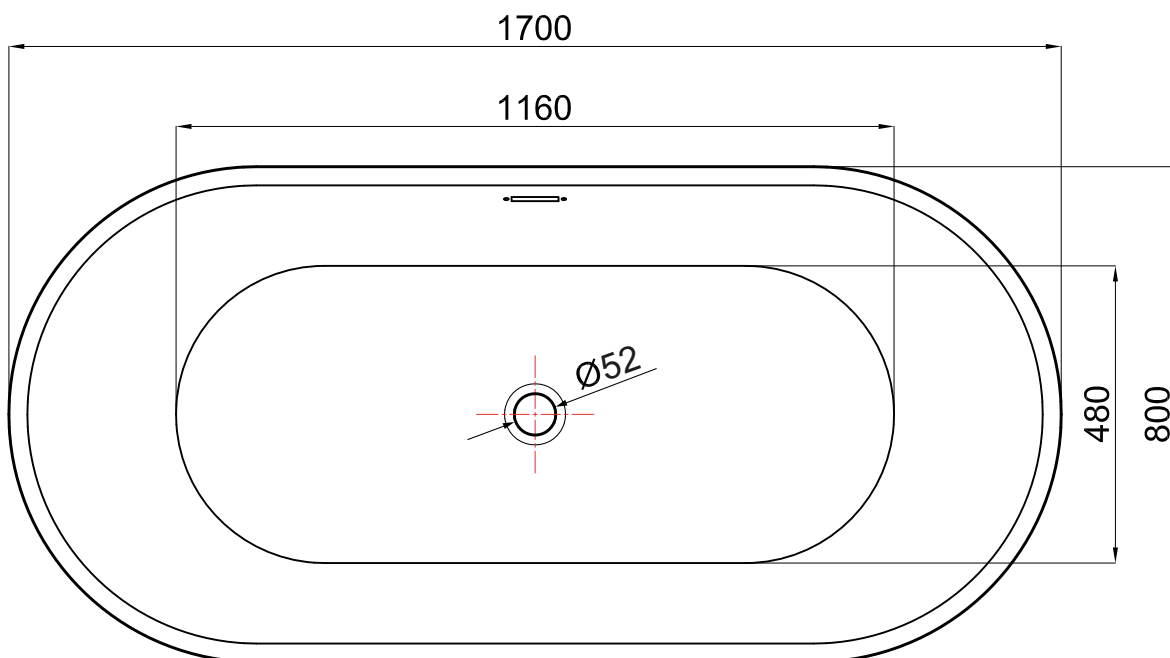

# Wanna wolnostojąca ASTI

nr art. VL.BA103.160

wymiary: 1600x800x580

pojemność: 247 L

rysunek techniczny

\* wymiary w mm

Wanny akrylowe wolnostojące / seria B-Line

# Wanna wolnostojąca ASTI

nr art.. VL.BA103.170

wymiary: 1700x800x580

pojemność: 269 L

rysunek techniczny

\* wymiary w mm

Wanny akrylowe wolnostojące / seria B-Line

# Wanna wolnostojąca SIENA

nr art. VL.BA104.170

wymiary: 1700x800x720

pojemność: 245 L

rysunek techniczny

\* wymiary w mm

Wanny akrylowe wolnostojące / seria B-Line

# Wanna wolnostojąca SIENA

nr art. VL.BA104.180

wymiary: 1800x800x720

rysunek techniczny

\* wymiary w mm

Wanny akrylowe wolnostojące / seria B-Line