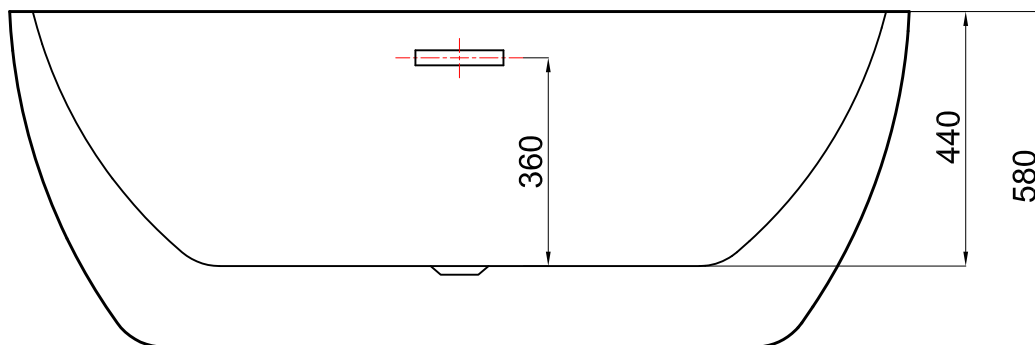

Wanna wolnostojąca SARNO

nr art. VL.BA111.155

wymiary: 1555x750x580

pojemność: 203 L