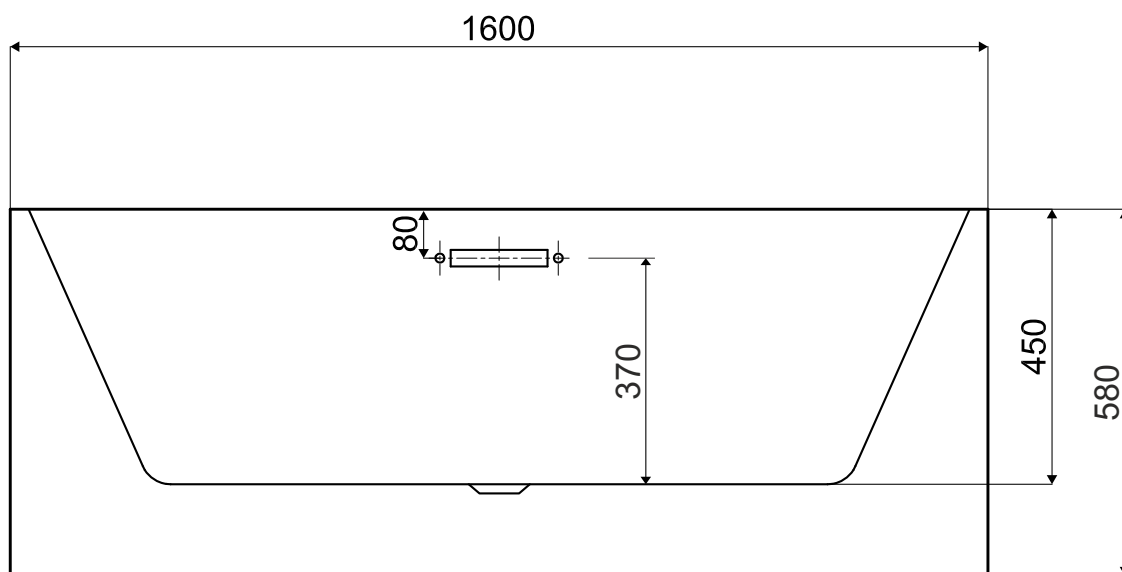

# Wanna wolnostojąca SIENA

nr art. VL.BA104.170

wymiary: 1700x800x720

pojemność: 245 L

rysunek techniczny

\* wymiary w mm

Wanny akrylowe wolnostojące / seria B-Line

# Wanna wolnostojąca SIENA

nr art. VL.BA104.180

wymiary: 1800x800x720

rysunek techniczny

\* wymiary w mm

Wanny akrylowe wolnostojące / seria B-Line

# Wanna wolnostojąca PISA

nr art. VL.BA106.180

wymiary: 1800x900x580

rysunek techniczny

\* wymiary w mm

Wanny akrylowe wolnostojące / seria B-Line

# Wanna wolnostojąca TRENTO

nr art. VL.BA107.160

wymiary: 1600x800x580

pojemność: 289 L

rysunek techniczny

\* wymiary w mm

Wanny akrylowe wolnostojące / seria B-Line