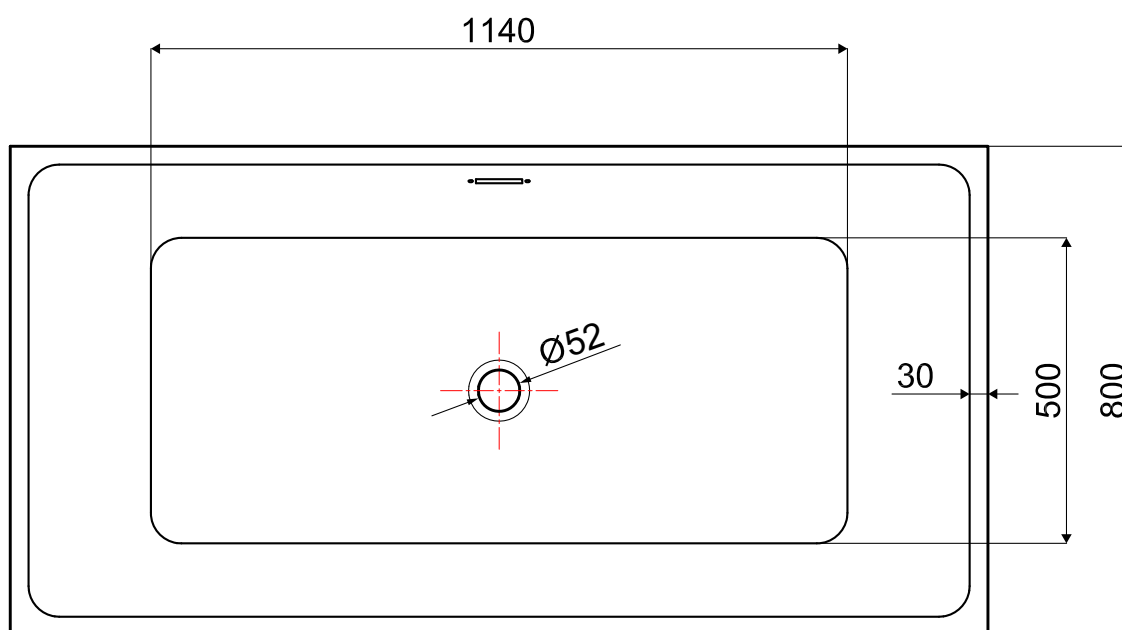

rysunek techniczny

* wymiary w mm

Wanny akrylowe wolnostojące / seria B-Line