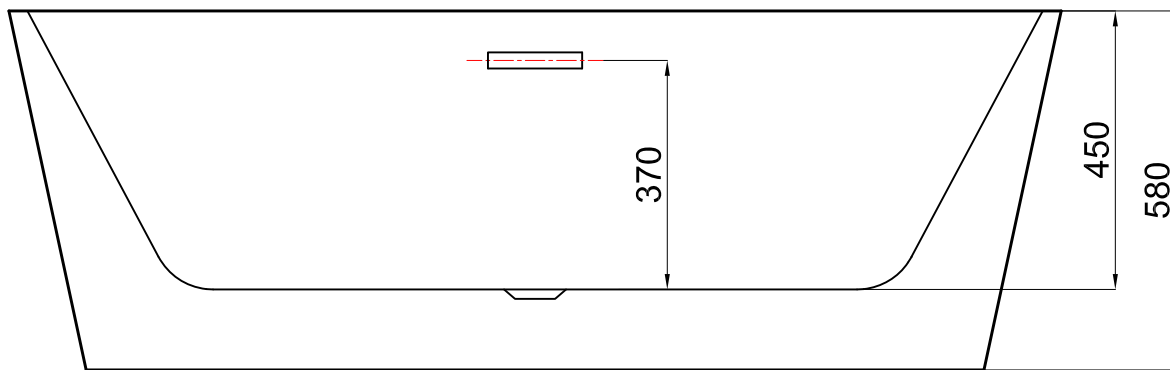

# Wanna wolnostojąca ASTI

nr art. VL.BA103.160

wymiary: 1600x800x580

pojemność: 247 L

rysunek techniczny

\* wymiary w mm

Wanny akrylowe wolnostojące / seria B-Line

# Wanna wolnostojąca ASTI

nr art.. VL.BA103.170

wymiary: 1700x800x580

pojemność: 269 L

rysunek techniczny

\* wymiary w mm

Wanny akrylowe wolnostojące / seria B-Line

# Wanna wolnostojąca SIENA

nr art. VL.BA104.170

wymiary: 1700x800x720

pojemność: 245 L

rysunek techniczny

\* wymiary w mm

Wanny akrylowe wolnostojące / seria B-Line

# Wanna wolnostojąca PISA

nr art. VL.BA106.180

wymiary: 1800x900x580

rysunek techniczny

\* wymiary w mm

Wanny akrylowe wolnostojące / seria B-Line