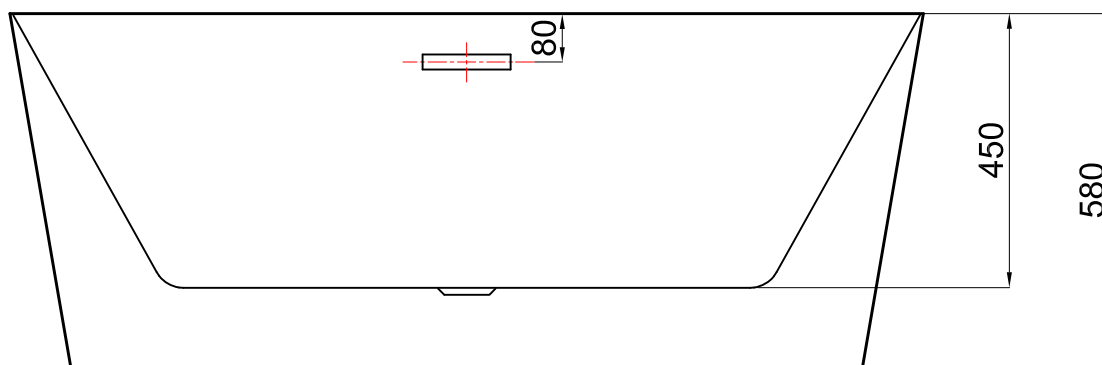

Wanna wolnostojąca TIVOLI

nr art. VL.BA115.170

wymiary: 1700x800x580

pojemność: 334 L