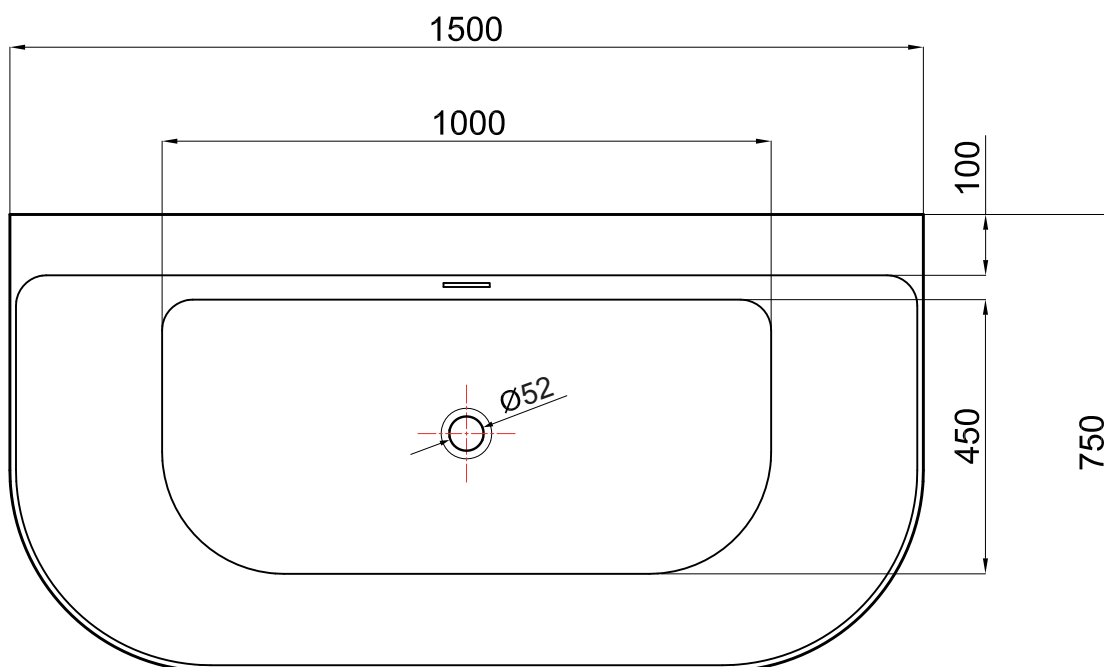

rysunek techniczny

* wymiary w mm

Wanny akrylowe wolnostojące / seria B-Line