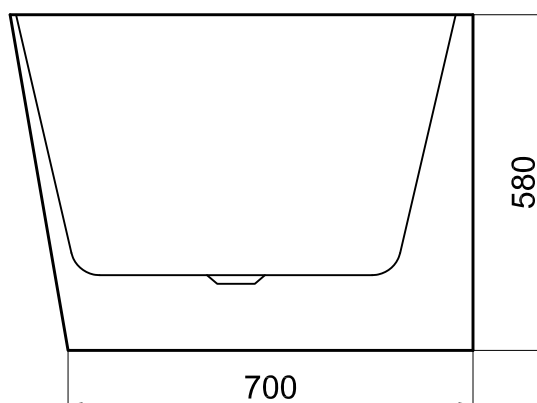

Wanna wolnostojąca LUGO

nr art. VL.BA116.170

wymiary: 1700x800x580

rysunek techniczny

* wymiary w mm

Wanny akrylowe wolnostojące / seria B-Line