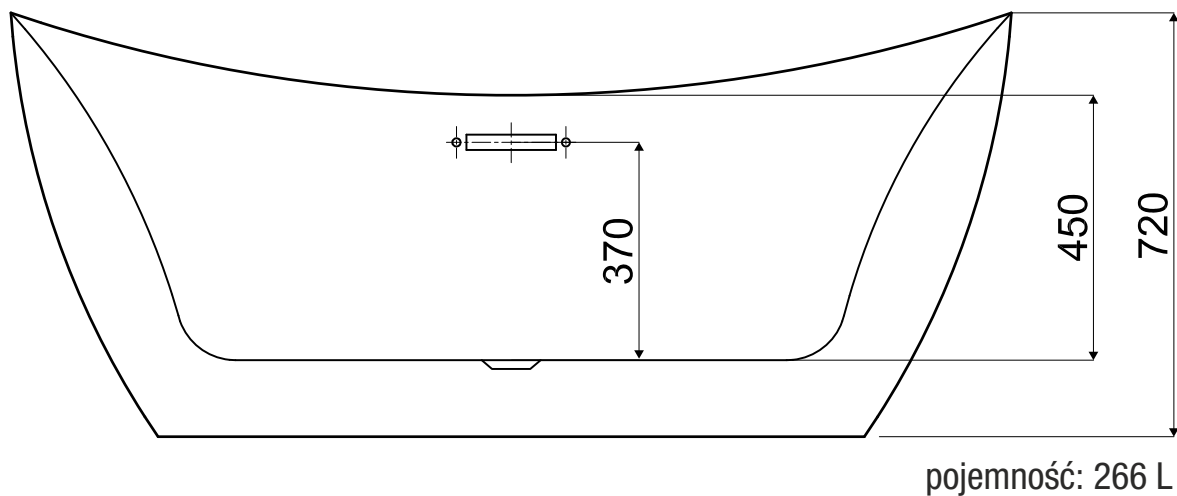

# Wanna wolnostojąca ASTI

nr art. VL.BA103.160

wymiary: 1600x800x580

pojemność: 247 L

rysunek techniczny

\* wymiary w mm

Wanny akrylowe wolnostojące / seria B-Line

# Wanna wolnostojąca ASTI

nr art.. VL.BA103.170

wymiary: 1700x800x580

pojemność: 269 L

rysunek techniczny

\* wymiary w mm

Wanny akrylowe wolnostojące / seria B-Line

# Wanna wolnostojąca SIENA

nr art. VL.BA104.170

wymiary: 1700x800x720

pojemność: 245 L

rysunek techniczny

\* wymiary w mm

Wanny akrylowe wolnostojące / seria B-Line

# Wanna wolnostojąca SIENA

nr art. VL.BA104.180

wymiary: 1800x800x720

rysunek techniczny

\* wymiary w mm

Wanny akrylowe wolnostojące / seria B-Line