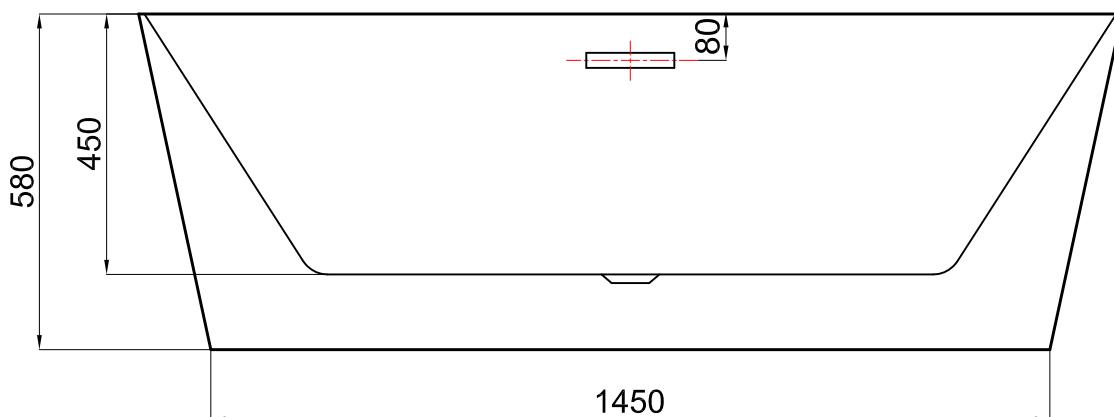

Wanna wolnostojąca LUGO

nr art. VL.BA116.170

wymiary: 1700x800x580

rysunek techniczny

* wymiary w mm

Wanny akrylowe wolnostojące / seria B-Line