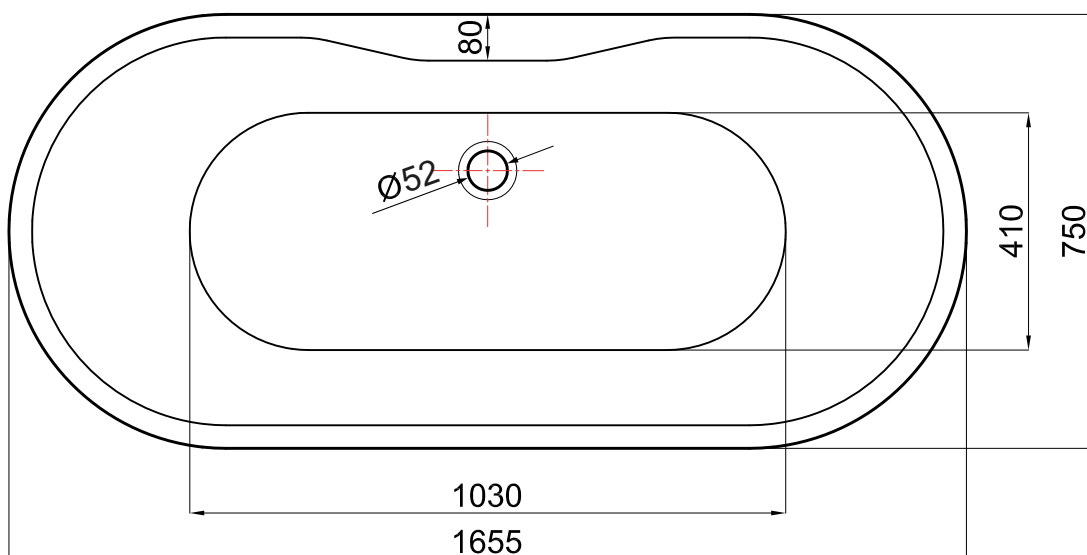

rysunek techniczny

* wymiary w mm

Wanny akrylowe wolnostojące / seria B-Line