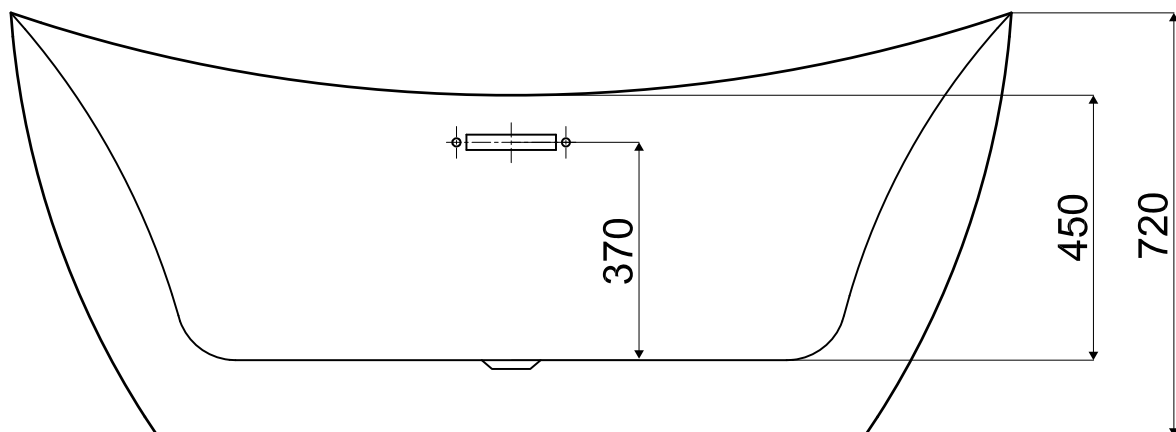

# Wanna wolnostojąca ASTI

nr art. VL.BA103.160

wymiary: 1600x800x580

pojemność: 247 L

rysunek techniczny

\* wymiary w mm

Wanny akrylowe wolnostojące / seria B-Line

# Wanna wolnostojąca ASTI

nr art.. VL.BA103.170

wymiary: 1700x800x580

pojemność: 269 L

rysunek techniczny

\* wymiary w mm

Wanny akrylowe wolnostojące / seria B-Line

# Wanna wolnostojąca SIENA

nr art. VL.BA104.170

wymiary: 1700x800x720

pojemność: 245 L

rysunek techniczny

\* wymiary w mm

Wanny akrylowe wolnostojące / seria B-Line

# Wanna wolnostojąca SIENA

nr art. VL.BA104.180

wymiary: 1800x800x720

rysunek techniczny

\* wymiary w mm

Wanny akrylowe wolnostojące / seria B-Line