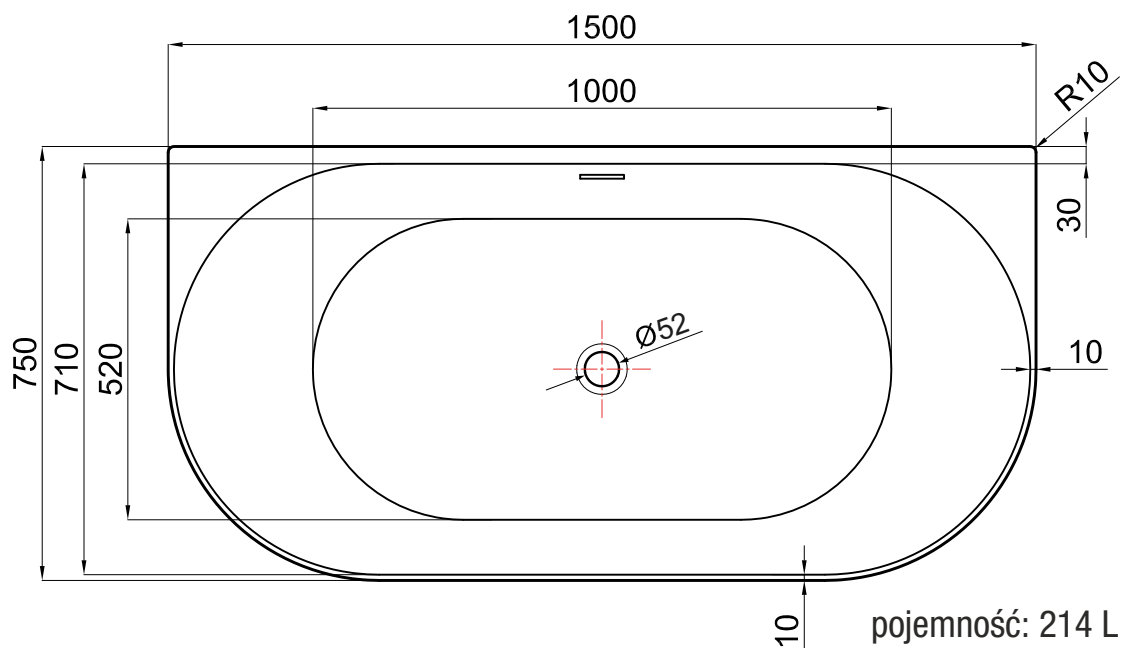

# Wanna wolnostojąca ASTI

nr art. VL.BA103.160

wymiary: 1600x800x580

pojemność: 247 L

rysunek techniczny

\* wymiary w mm

Wanny akrylowe wolnostojące / seria B-Line

# Wanna wolnostojąca TIVOLI

nr art. VL.BA115.150

wymiary: 1500x750x580

pojemność: 240 L

rysunek techniczny

\* wymiary w mm

Wanny akrylowe wolnostojące / seria B-Line

# Wanna wolnostojąca TIVOLI

nr art. VL.BA115.170

wymiary: 1700x800x580

pojemność: 334 L

rysunek techniczny

\* wymiary w mm

Wanny akrylowe wolnostojące / seria B-Line

# Wanna wolnostojąca LUGO

nr art. VL.BA116.150

wymiary: 1500x750x580

rysunek techniczny

\* wymiary w mm

Wanny akrylowe wolnostojące / seria B-Line