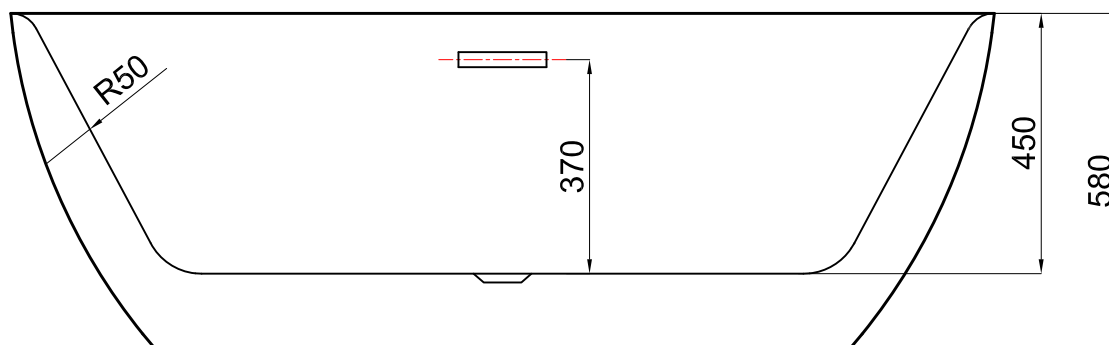

Wanna wolnostojąca ALBA

nr art. VL.BA113.170

wymiary: 1700x800x580

pojemność: 256 L