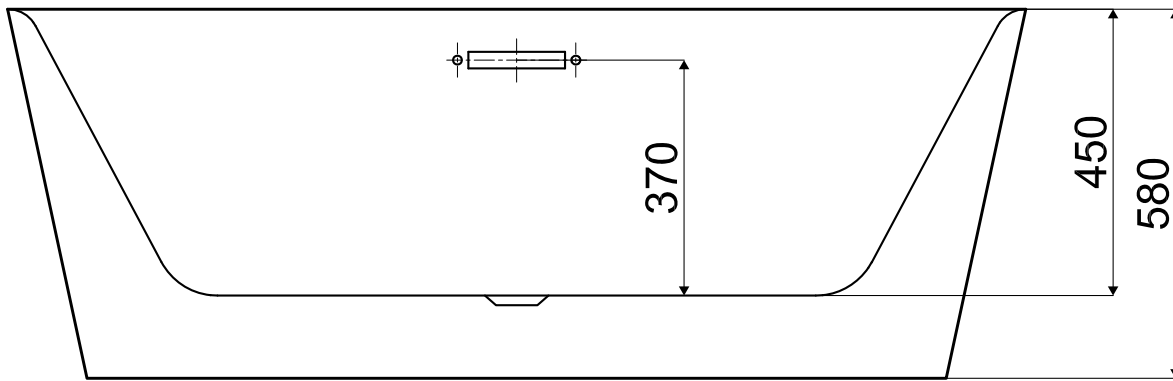

# Wanna wolnostojąca ASTI

nr art. VL.BA103.160

wymiary: 1600x800x580

pojemność: 247 L

rysunek techniczny

\* wymiary w mm

Wanny akrylowe wolnostojące / seria B-Line

# Wanna wolnostojąca ASTI

nr art.. VL.BA103.170

wymiary: 1700x800x580

pojemność: 269 L

rysunek techniczny

\* wymiary w mm

Wanny akrylowe wolnostojące / seria B-Line

# Wanna wolnostojąca SIENA

nr art. VL.BA104.170

wymiary: 1700x800x720

pojemność: 245 L

rysunek techniczny

\* wymiary w mm

Wanny akrylowe wolnostojące / seria B-Line

# Wanna wolnostojąca SIENA

nr art. VL.BA104.180

wymiary: 1800x800x720

rysunek techniczny

\* wymiary w mm

Wanny akrylowe wolnostojące / seria B-Line