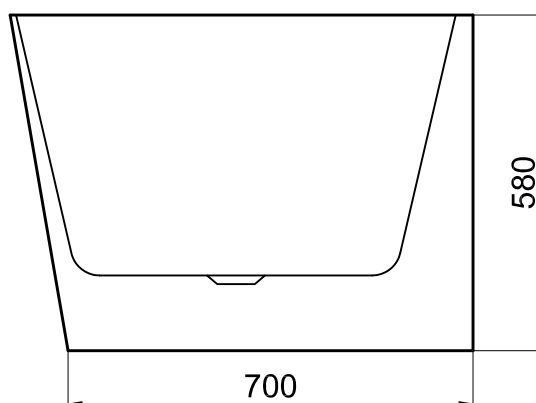

Wanna wolnostojąca LUGO

nr art. VL.BA116.150

wymiary: 1500x750x580

rysunek techniczny

* wymiary w mm

Wanny akrylowe wolnostojące / seria B-Line