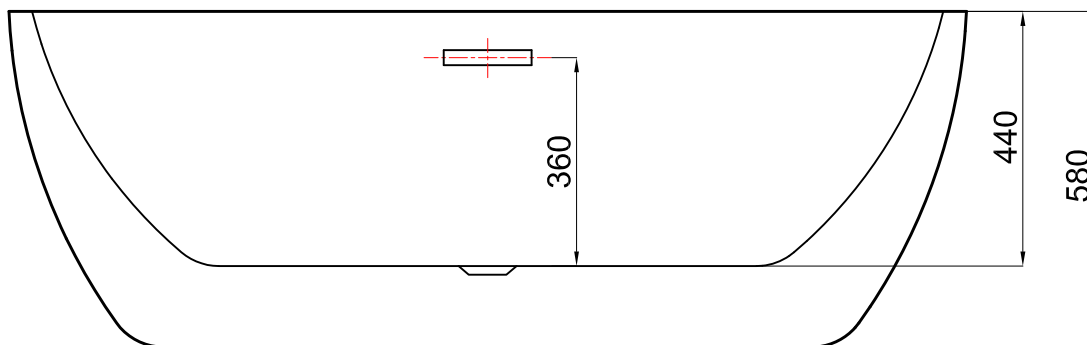

Wanna wolnostojąca SARNO

nr art. VL.BA111.165

wymiary: 1655x750x580

pojemność: 218 L