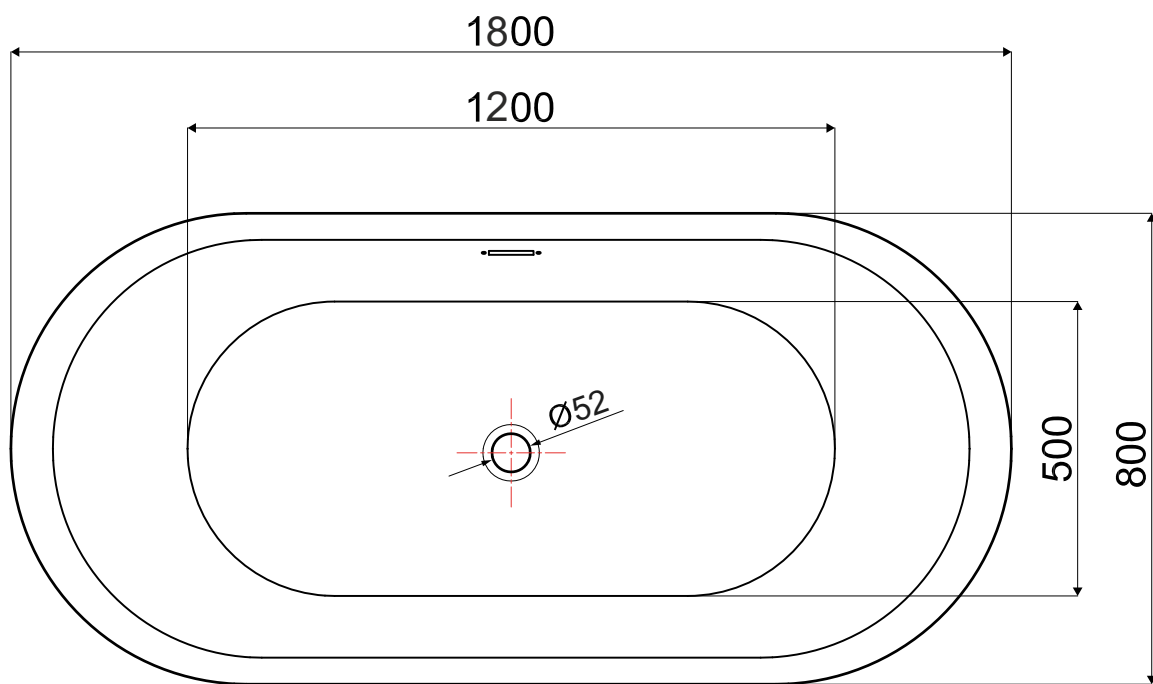

# Wanna wolnostojąca ASTI

nr art. VL.BA103.160

wymiary: 1600x800x580

pojemność: 247 L

rysunek techniczny

\* wymiary w mm

Wanny akrylowe wolnostojące / seria B-Line

# Wanna wolnostojąca ASTI

nr art.. VL.BA103.170

wymiary: 1700x800x580

pojemność: 269 L

rysunek techniczny

\* wymiary w mm

Wanny akrylowe wolnostojące / seria B-Line

# Wanna wolnostojąca SIENA

nr art. VL.BA104.170

wymiary: 1700x800x720

pojemność: 245 L

rysunek techniczny

\* wymiary w mm

Wanny akrylowe wolnostojące / seria B-Line

# Wanna wolnostojąca SIENA

nr art. VL.BA104.180

wymiary: 1800x800x720

rysunek techniczny

\* wymiary w mm

Wanny akrylowe wolnostojące / seria B-Line