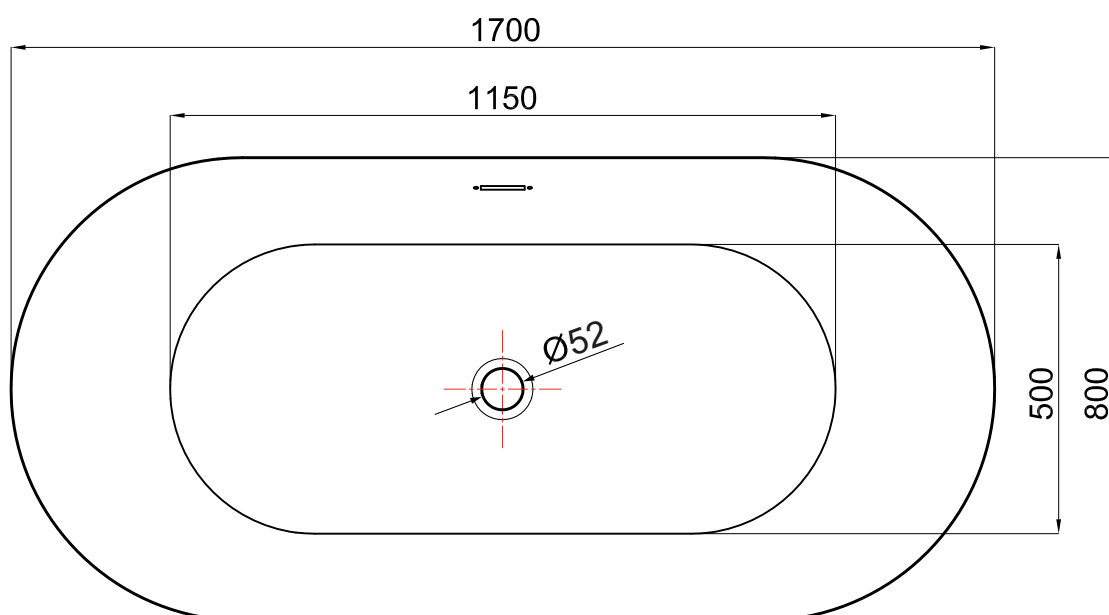

# Wanna wolnostojąca ASTI

nr art. VL.BA103.160

wymiary: 1600x800x580

pojemność: 247 L

rysunek techniczny

\* wymiary w mm

Wanny akrylowe wolnostojące / seria B-Line

# Wanna wolnostojąca SARNO

nr art. VL.BA111.155

wymiary: 1555x750x580

pojemność: 203 L

rysunek techniczny

\* wymiary w mm

Wanny akrylowe wolnostojące / seria B-Line

# Wanna wolnostojąca SARNO

nr art. VL.BA111.165

wymiary: 1655x750x580

pojemność: 218 L

rysunek techniczny

\* wymiary w mm

Wanny akrylowe wolnostojące / seria B-Line

# Wanna wolnostojąca ALBA

nr art. VL.BA113.170

wymiary: 1700x800x580

pojemność: 256 L

rysunek techniczny

\* wymiary w mm

Wanny akrylowe wolnostojące / seria B-Line