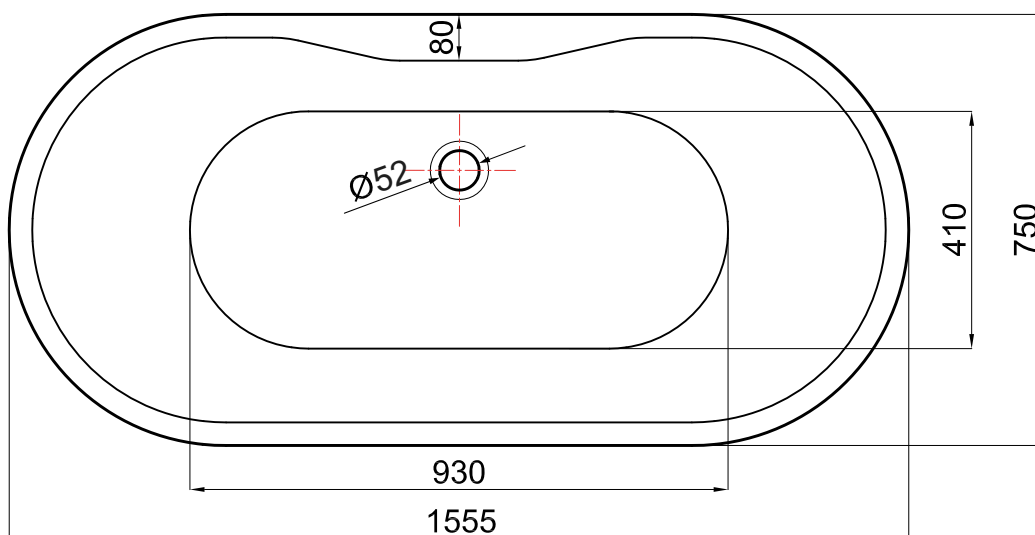

# Wanna wolnostojąca TRENTO

nr art. VL.BA107.170

wymiary: 1700x800x580

pojemność: 312 L

rysunek techniczny

\* wymiary w mm

Wanny akrylowe wolnostojące / seria B-Line

# Wanna wolnostojąca LUCCA

nr art. VL.BA108.170

wymiary: 1700x800x580

pojemność: 312 L

rysunek techniczny

\* wymiary w mm

Wanny akrylowe wolnostojące / seria B-Line

# Wanna wolnostojąca TERNI

nr art. VL.BA110.160

wymiary: 1600x800x580

pojemność: 289 L

rysunek techniczny

\* wymiary w mm

Wanny akrylowe wolnostojące / seria B-Line

# Wanna wolnostojąca SARNO

nr art. VL.BA111.155

wymiary: 1555x750x580

pojemność: 203 L

rysunek techniczny

\* wymiary w mm

Wanny akrylowe wolnostojące / seria B-Line