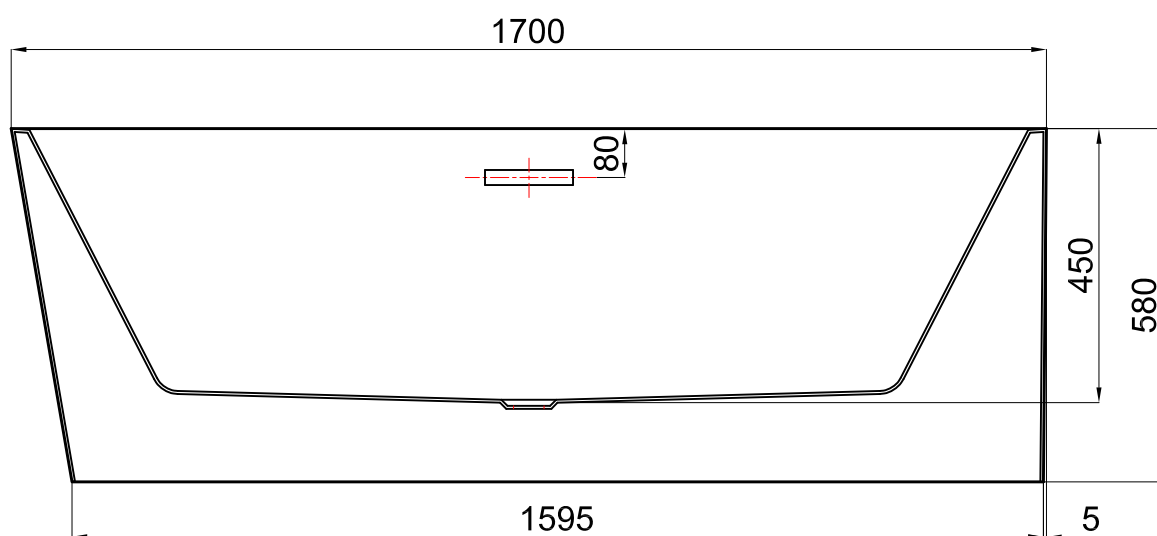

# Wanna wolnostojąca ASTI

nr art. VL.BA103.160

wymiary: 1600x800x580

pojemność: 247 L

rysunek techniczny

\* wymiary w mm

Wanny akrylowe wolnostojące / seria B-Line

# Wanna wolnostojąca ASTI

nr art.. VL.BA103.170

wymiary: 1700x800x580

pojemność: 269 L

rysunek techniczny

\* wymiary w mm

Wanny akrylowe wolnostojące / seria B-Line

# Wanna wolnostojąca SYDNEY

nr art. VL.BA117L.170

wymiary: 1700x800x580

rysunek techniczny

\* wymiary w mm

Wanny akrylowe wolnostojące / seria B-Line

# Wanna wolnostojąca SYDNEY

nr art. VL.BA117R.170

wymiary: 1700x800x580

rysunek techniczny

\* wymiary w mm

Wanny akrylowe wolnostojące / seria B-Line