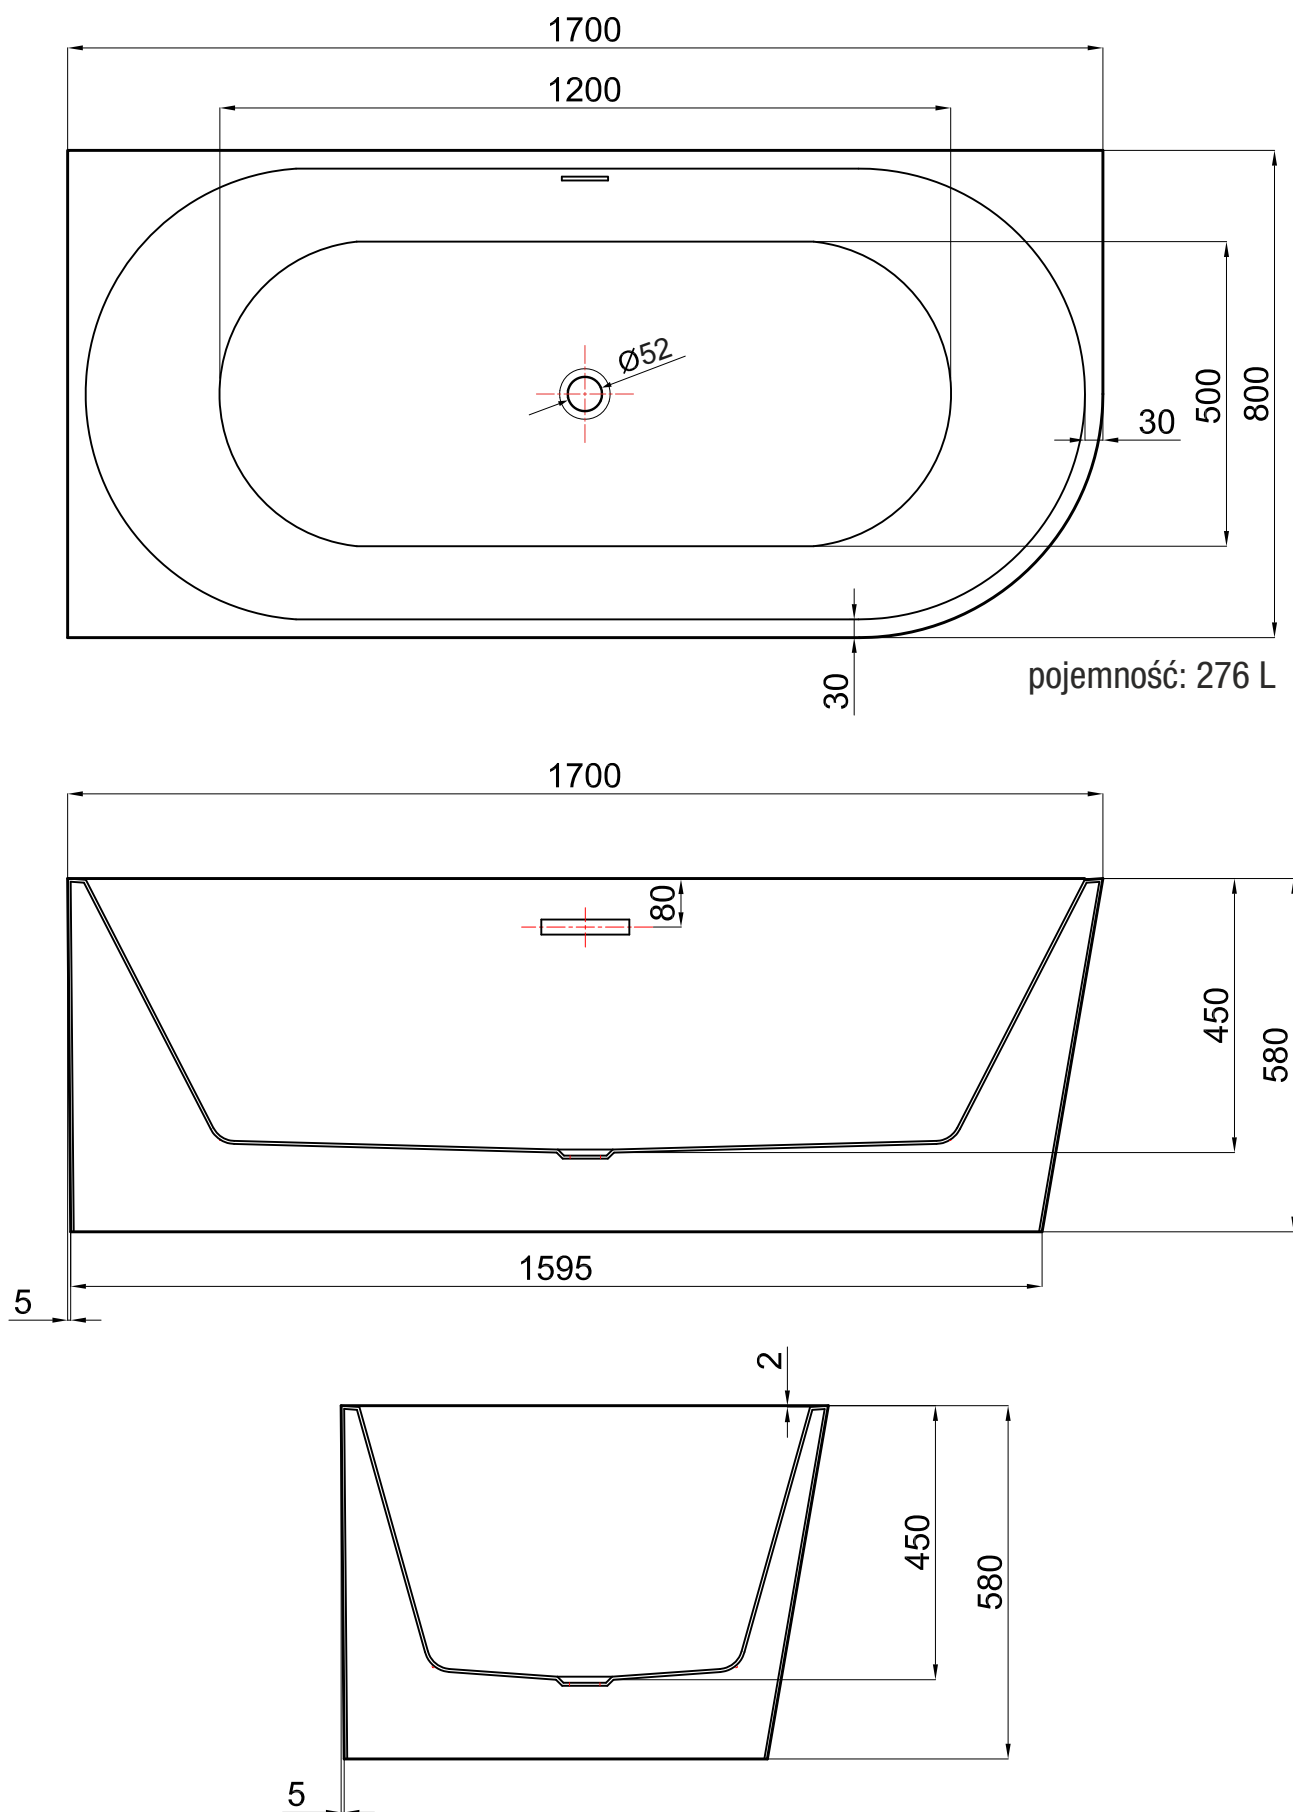

Wanna wolnostojąca SYDNEY

nr art. VL.BA117L.170

wymiary: 1700x800x580

rysunek techniczny

* wymiary w mm

Wanny akrylowe wolnostojące / seria B-Line