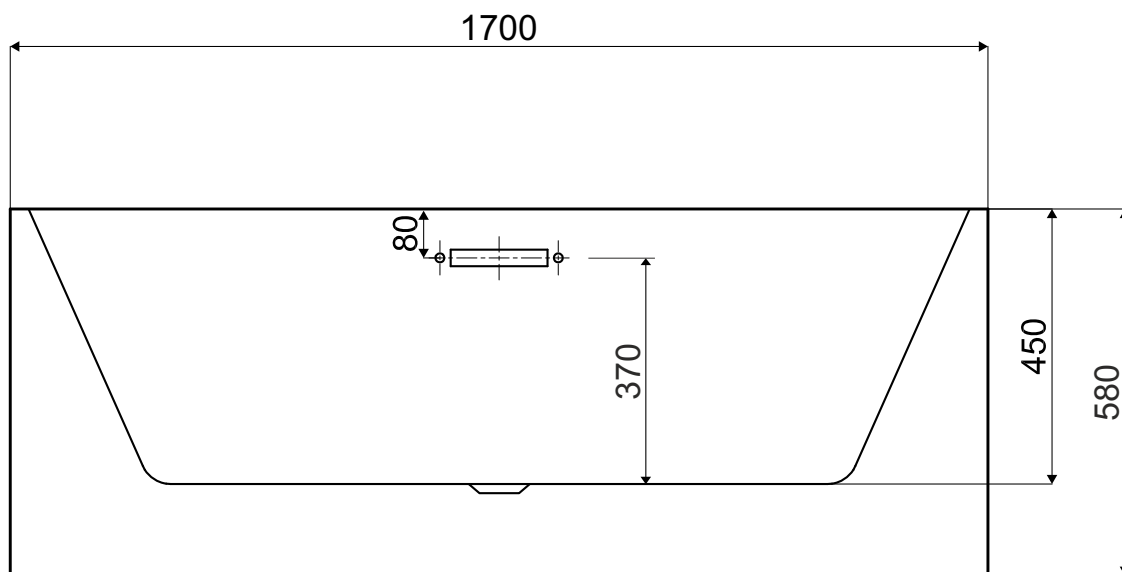

# Wanna wolnostojąca SIENA

nr art. VL.BA104.180

wymiary: 1800x800x720

rysunek techniczny

\* wymiary w mm

Wanny akrylowe wolnostojące / seria B-Line

# Wanna wolnostojąca PISA

nr art. VL.BA106.180

wymiary: 1800x900x580

rysunek techniczny

\* wymiary w mm

Wanny akrylowe wolnostojące / seria B-Line

# Wanna wolnostojąca TRENTO

nr art. VL.BA107.160

wymiary: 1600x800x580

pojemność: 289 L

rysunek techniczny

\* wymiary w mm

Wanny akrylowe wolnostojące / seria B-Line

# Wanna wolnostojąca TRENTO

nr art. VL.BA107.170

wymiary: 1700x800x580

pojemność: 312 L

rysunek techniczny

\* wymiary w mm

Wanny akrylowe wolnostojące / seria B-Line