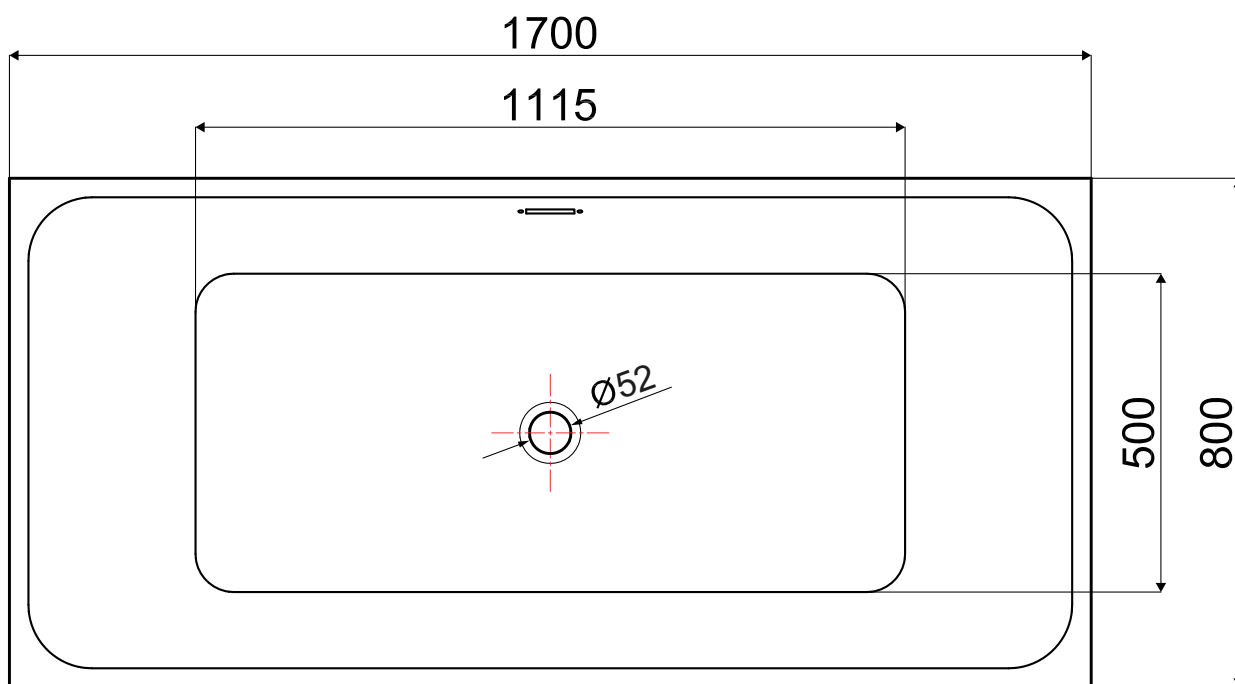

# Wanna wolnostojąca TRENTO

nr art. VL.BA107.160

wymiary: 1600x800x580

pojemność: 289 L

rysunek techniczny

\* wymiary w mm

Wanny akrylowe wolnostojące / seria B-Line

# Wanna wolnostojąca TRENTO

nr art. VL.BA107.170

wymiary: 1700x800x580

pojemność: 312 L

rysunek techniczny

\* wymiary w mm

Wanny akrylowe wolnostojące / seria B-Line

# Wanna wolnostojąca LUCCA

nr art. VL.BA108.170

wymiary: 1700x800x580

pojemność: 312 L

rysunek techniczny

\* wymiary w mm

Wanny akrylowe wolnostojące / seria B-Line

# Wanna wolnostojąca TERNI

nr art. VL.BA110.160

wymiary: 1600x800x580

pojemność: 289 L

rysunek techniczny

\* wymiary w mm

Wanny akrylowe wolnostojące / seria B-Line