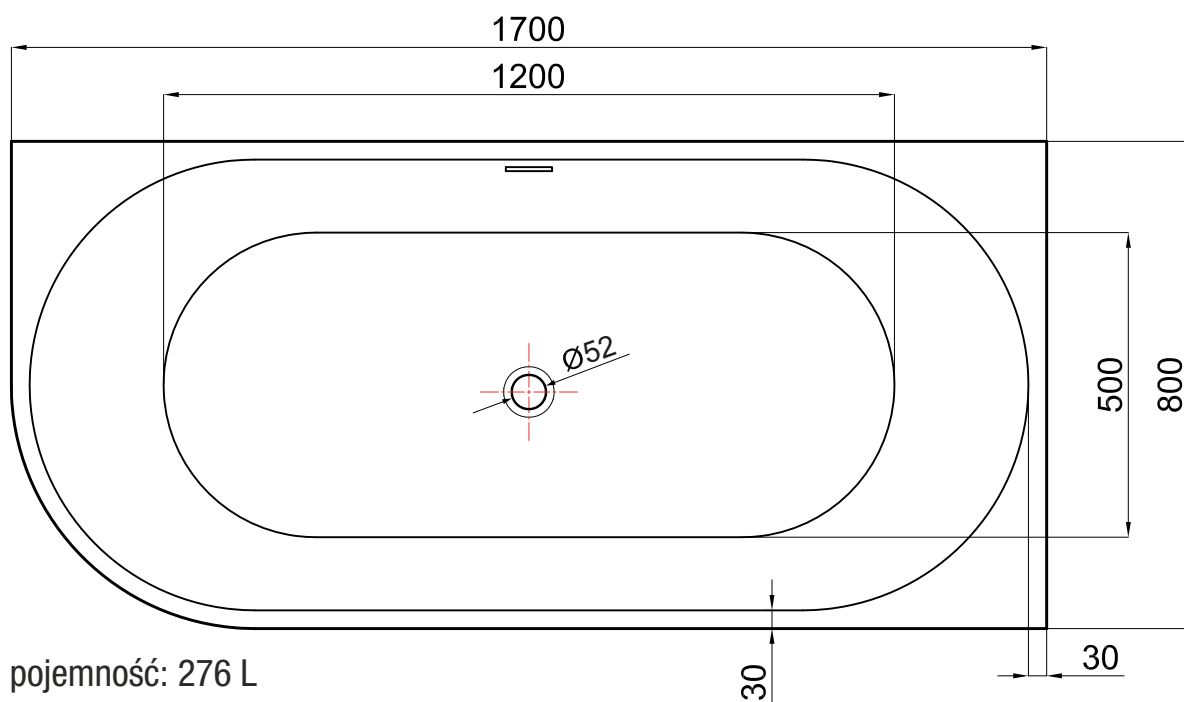

# Wanna wolnostojąca ASTI

nr art. VL.BA103.160

wymiary: 1600x800x580

pojemność: 247 L

rysunek techniczny

\* wymiary w mm

Wanny akrylowe wolnostojące / seria B-Line

# Wanna wolnostojąca ASTI

nr art.. VL.BA103.170

wymiary: 1700x800x580

pojemność: 269 L

rysunek techniczny

\* wymiary w mm

Wanny akrylowe wolnostojące / seria B-Line

# Wanna wolnostojąca SYDNEY

nr art. VL.BA117L.170

wymiary: 1700x800x580

rysunek techniczny

\* wymiary w mm

Wanny akrylowe wolnostojące / seria B-Line

# Wanna wolnostojąca SYDNEY

nr art. VL.BA117R.170

wymiary: 1700x800x580

rysunek techniczny

\* wymiary w mm

Wanny akrylowe wolnostojące / seria B-Line