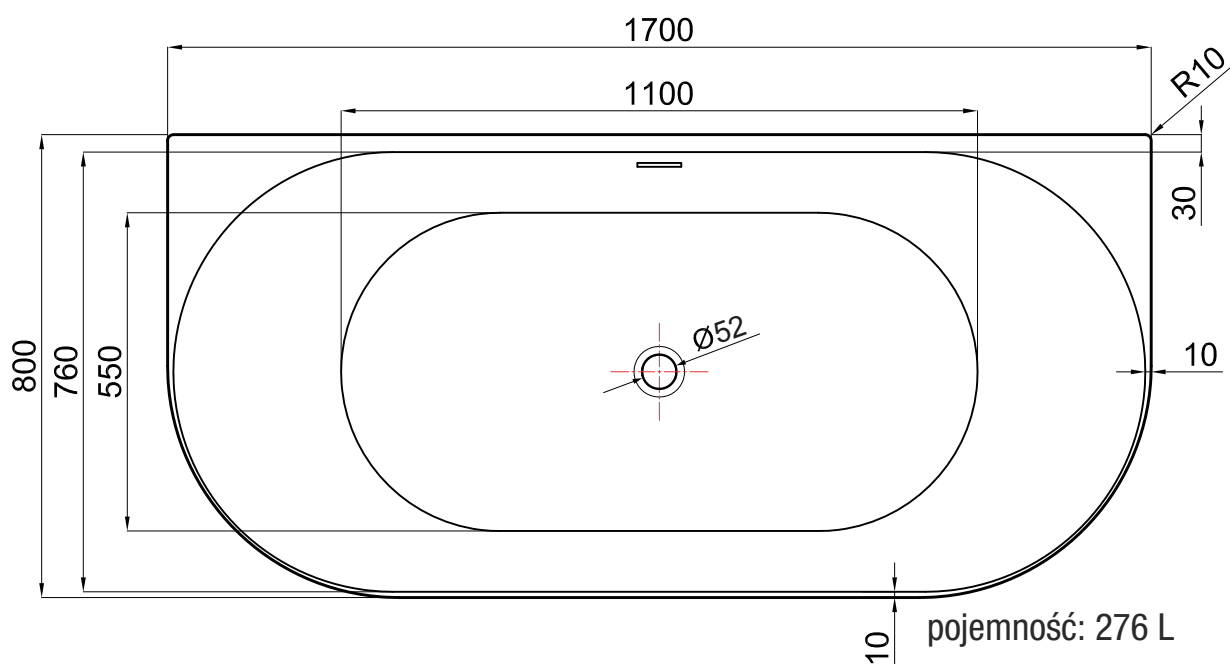

# Wanna wolnostojąca TIVOLI

nr art. VL.BA115.170

wymiary: 1700x800x580

pojemność: 334 L

rysunek techniczny

\* wymiary w mm

Wanny akrylowe wolnostojące / seria B-Line

# Wanna wolnostojąca LUGO

nr art. VL.BA116.150

wymiary: 1500x750x580

rysunek techniczny

\* wymiary w mm

Wanny akrylowe wolnostojące / seria B-Line

# Wanna wolnostojąca LUGO

nr art. VL.BA116.170

wymiary: 1700x800x580

rysunek techniczny

\* wymiary w mm

Wanny akrylowe wolnostojące / seria B-Line

# Wanna wolnostojąca SYDNEY

nr art. VL.BA117L.170

wymiary: 1700x800x580

rysunek techniczny

\* wymiary w mm

Wanny akrylowe wolnostojące / seria B-Line