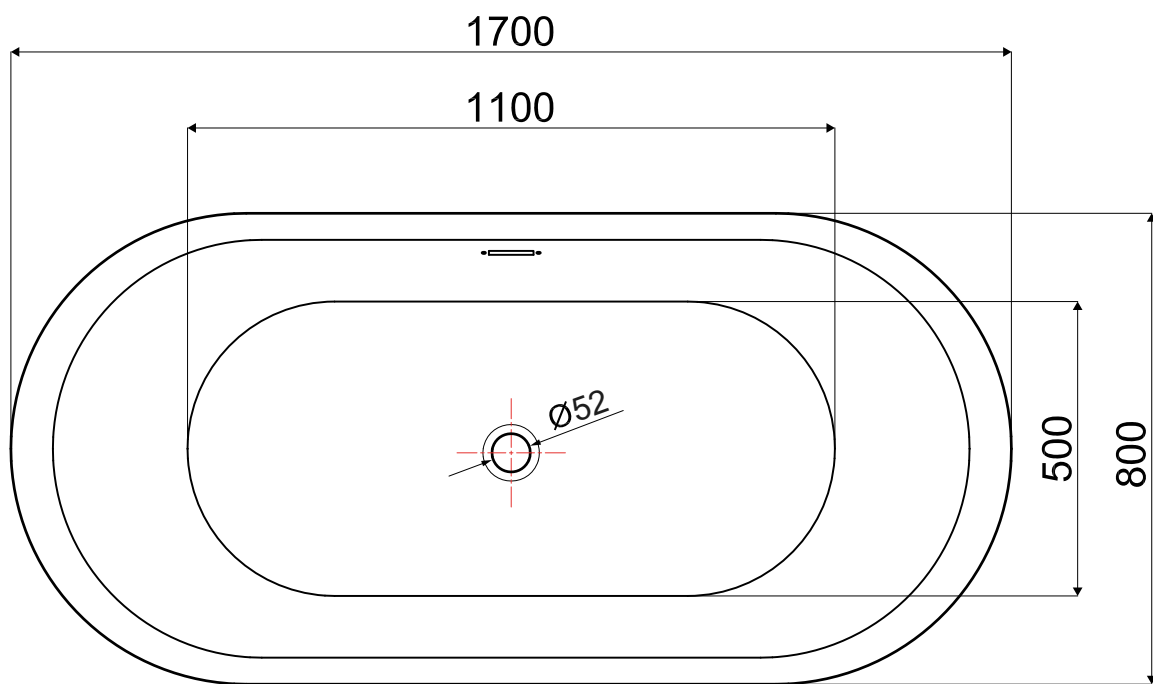

# Wanna wolnostojąca ASTI

nr art. VL.BA103.160

wymiary: 1600x800x580

pojemność: 247 L

rysunek techniczny

\* wymiary w mm

Wanny akrylowe wolnostojące / seria B-Line

# Wanna wolnostojąca ASTI

nr art.. VL.BA103.170

wymiary: 1700x800x580

pojemność: 269 L

rysunek techniczny

\* wymiary w mm

Wanny akrylowe wolnostojące / seria B-Line

# Wanna wolnostojąca SIENA

nr art. VL.BA104.170

wymiary: 1700x800x720

pojemność: 245 L

rysunek techniczny

\* wymiary w mm

Wanny akrylowe wolnostojące / seria B-Line

# Wanna wolnostojąca SIENA

nr art. VL.BA104.180

wymiary: 1800x800x720

rysunek techniczny

\* wymiary w mm

Wanny akrylowe wolnostojące / seria B-Line