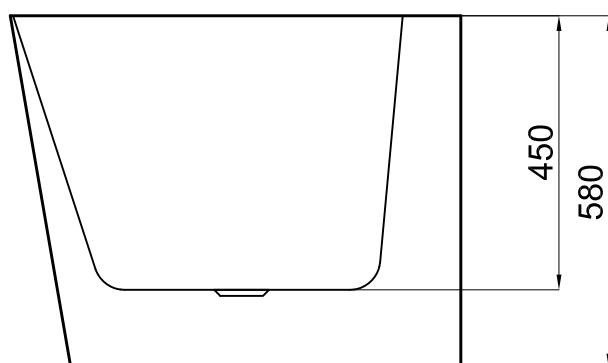

rysunek techniczny

* wymiary w mm

Wanny akrylowe wolnostojące / seria B-Line