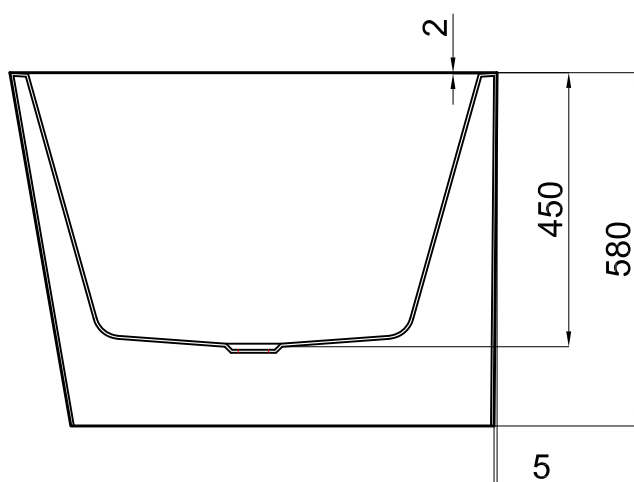

Wanna wolnostojąca SYDNEY

nr art. VL.BA117R.170

wymiary: 1700x800x580

rysunek techniczny

* wymiary w mm

Wanny akrylowe wolnostojące / seria B-Line