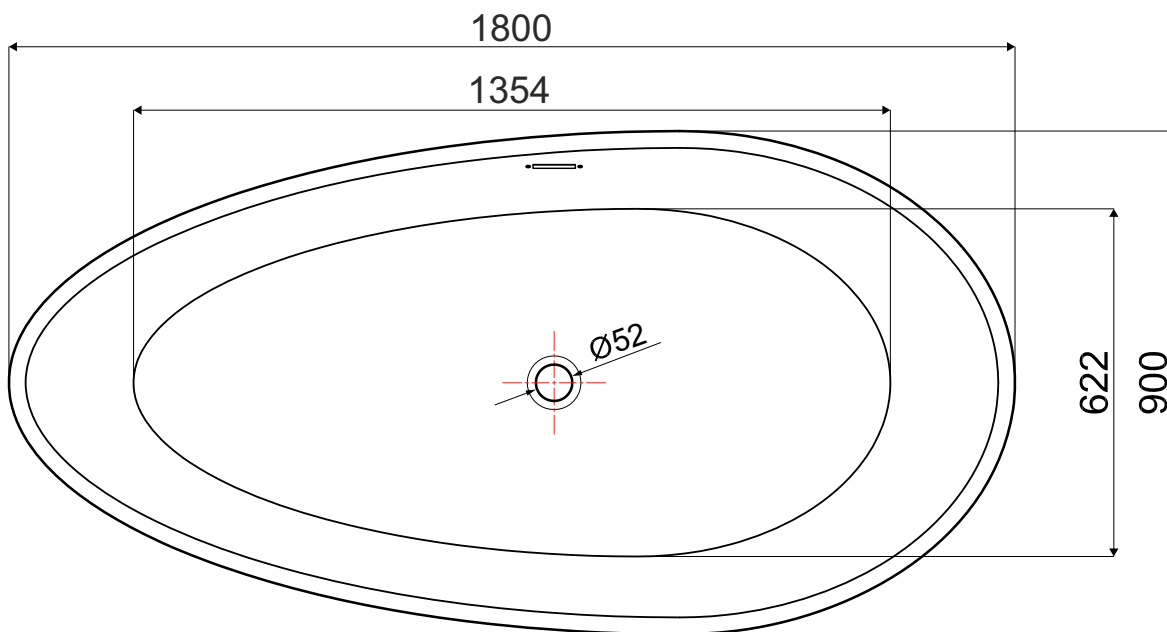

Wanna wolnostojąca PISA

nr art. VL.BA106.180

wymiary: 1800x900x580

rysunek techniczny

* wymiary w mm

Wanny akrylowe wolnostojące / seria B-Line