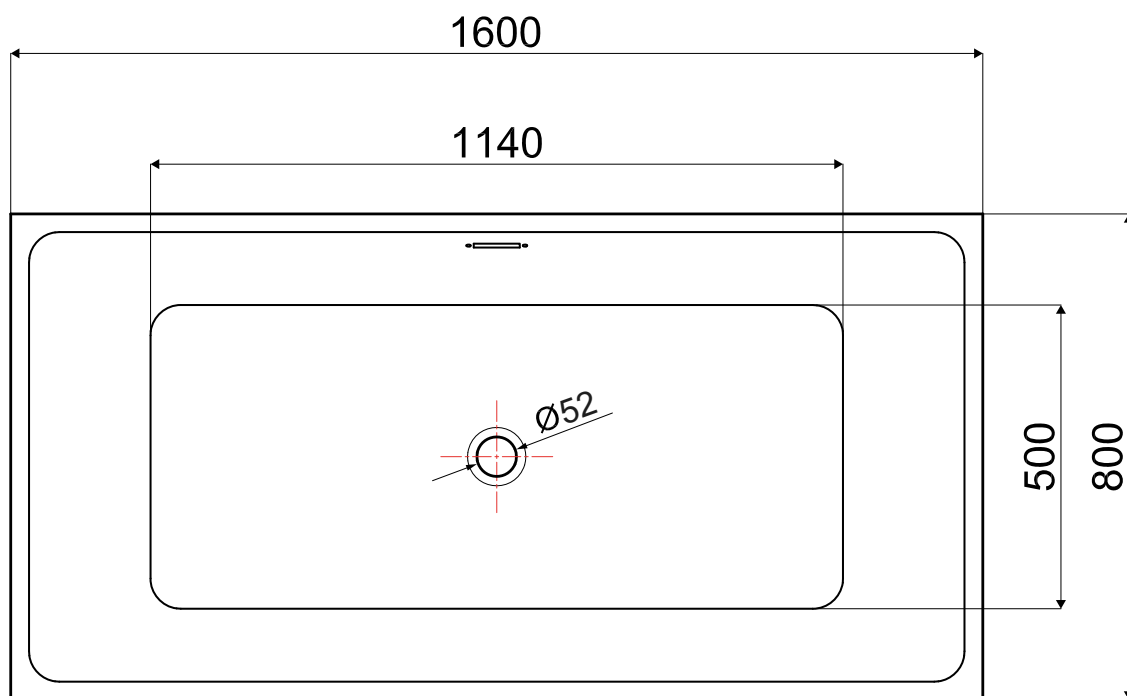

# Wanna wolnostojąca ASTI

nr art.. VL.BA103.170

wymiary: 1700x800x580

pojemność: 269 L

rysunek techniczny

\* wymiary w mm

Wanny akrylowe wolnostojące / seria B-Line

# Wanna wolnostojąca TRENTO

nr art. VL.BA107.170

wymiary: 1700x800x580

pojemność: 312 L

rysunek techniczny

\* wymiary w mm

Wanny akrylowe wolnostojące / seria B-Line

# Wanna wolnostojąca LUCCA

nr art. VL.BA108.170

wymiary: 1700x800x580

pojemność: 312 L

rysunek techniczny

\* wymiary w mm

Wanny akrylowe wolnostojące / seria B-Line

# Wanna wolnostojąca TERNI

nr art. VL.BA110.160

wymiary: 1600x800x580

pojemność: 289 L

rysunek techniczny

\* wymiary w mm

Wanny akrylowe wolnostojące / seria B-Line